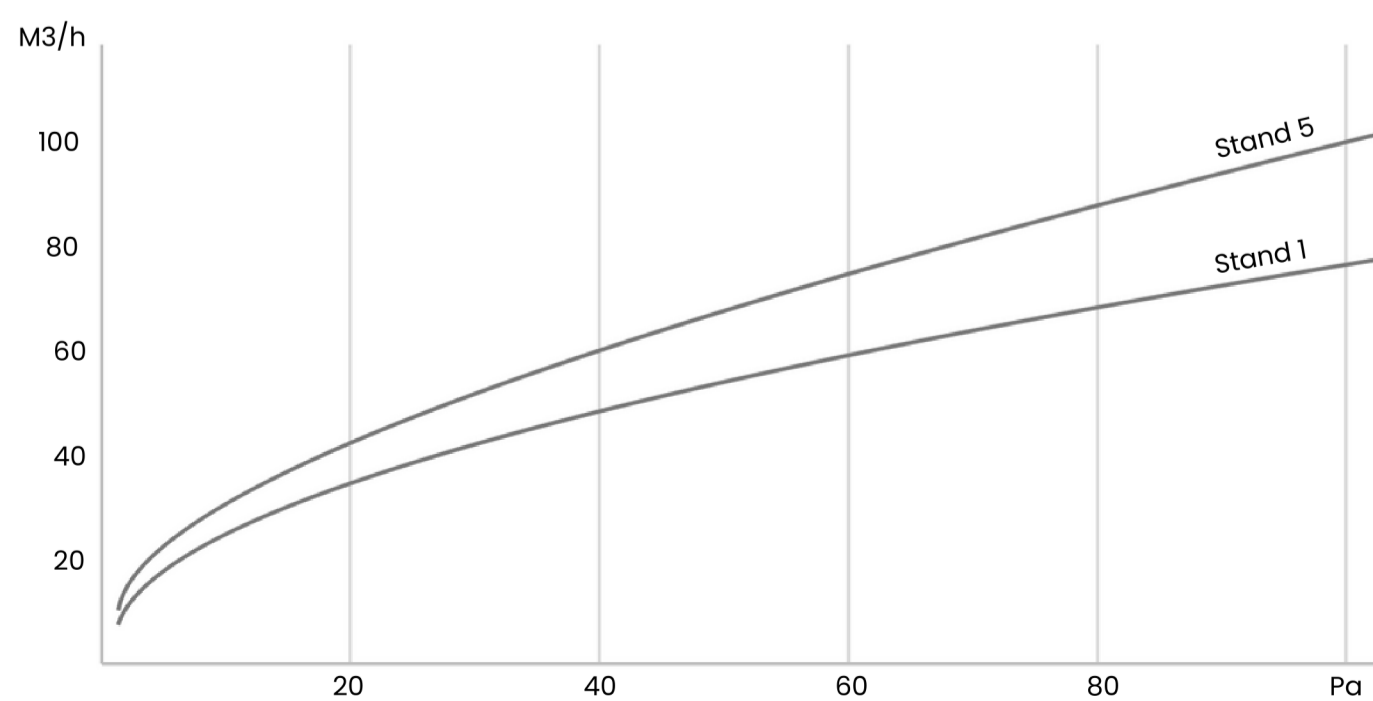

noshow

Technische gegevens

Materiaal	Gerecycled ABS
Gewicht	~220 gram
Kleur	Binnenwerk: RAL9005 (zwart) of RAL9016 (wit) Afdekplaat: RAL9016 (wit), overschilderbaar
Geschikt voor	Aan- en afvoer
Afstelling	5 referentiestanden, traploos
Afmetingen	Ø: 124mm Hoogte: 60mm
Compatibiliteit	Alle Ø 125mm kanalen
Maximaal debiet	Aanvoer: 90m ³ /h bij 75Pa Afvoer: 75m ³ /h bij 75Pa
Geluid	Aanvoer: < 30 dB(A) bij 50 M ³ /h Afvoer: < 30 dB(A) bij 50 M ³ /h

Bereik aanvoer

Afvoer